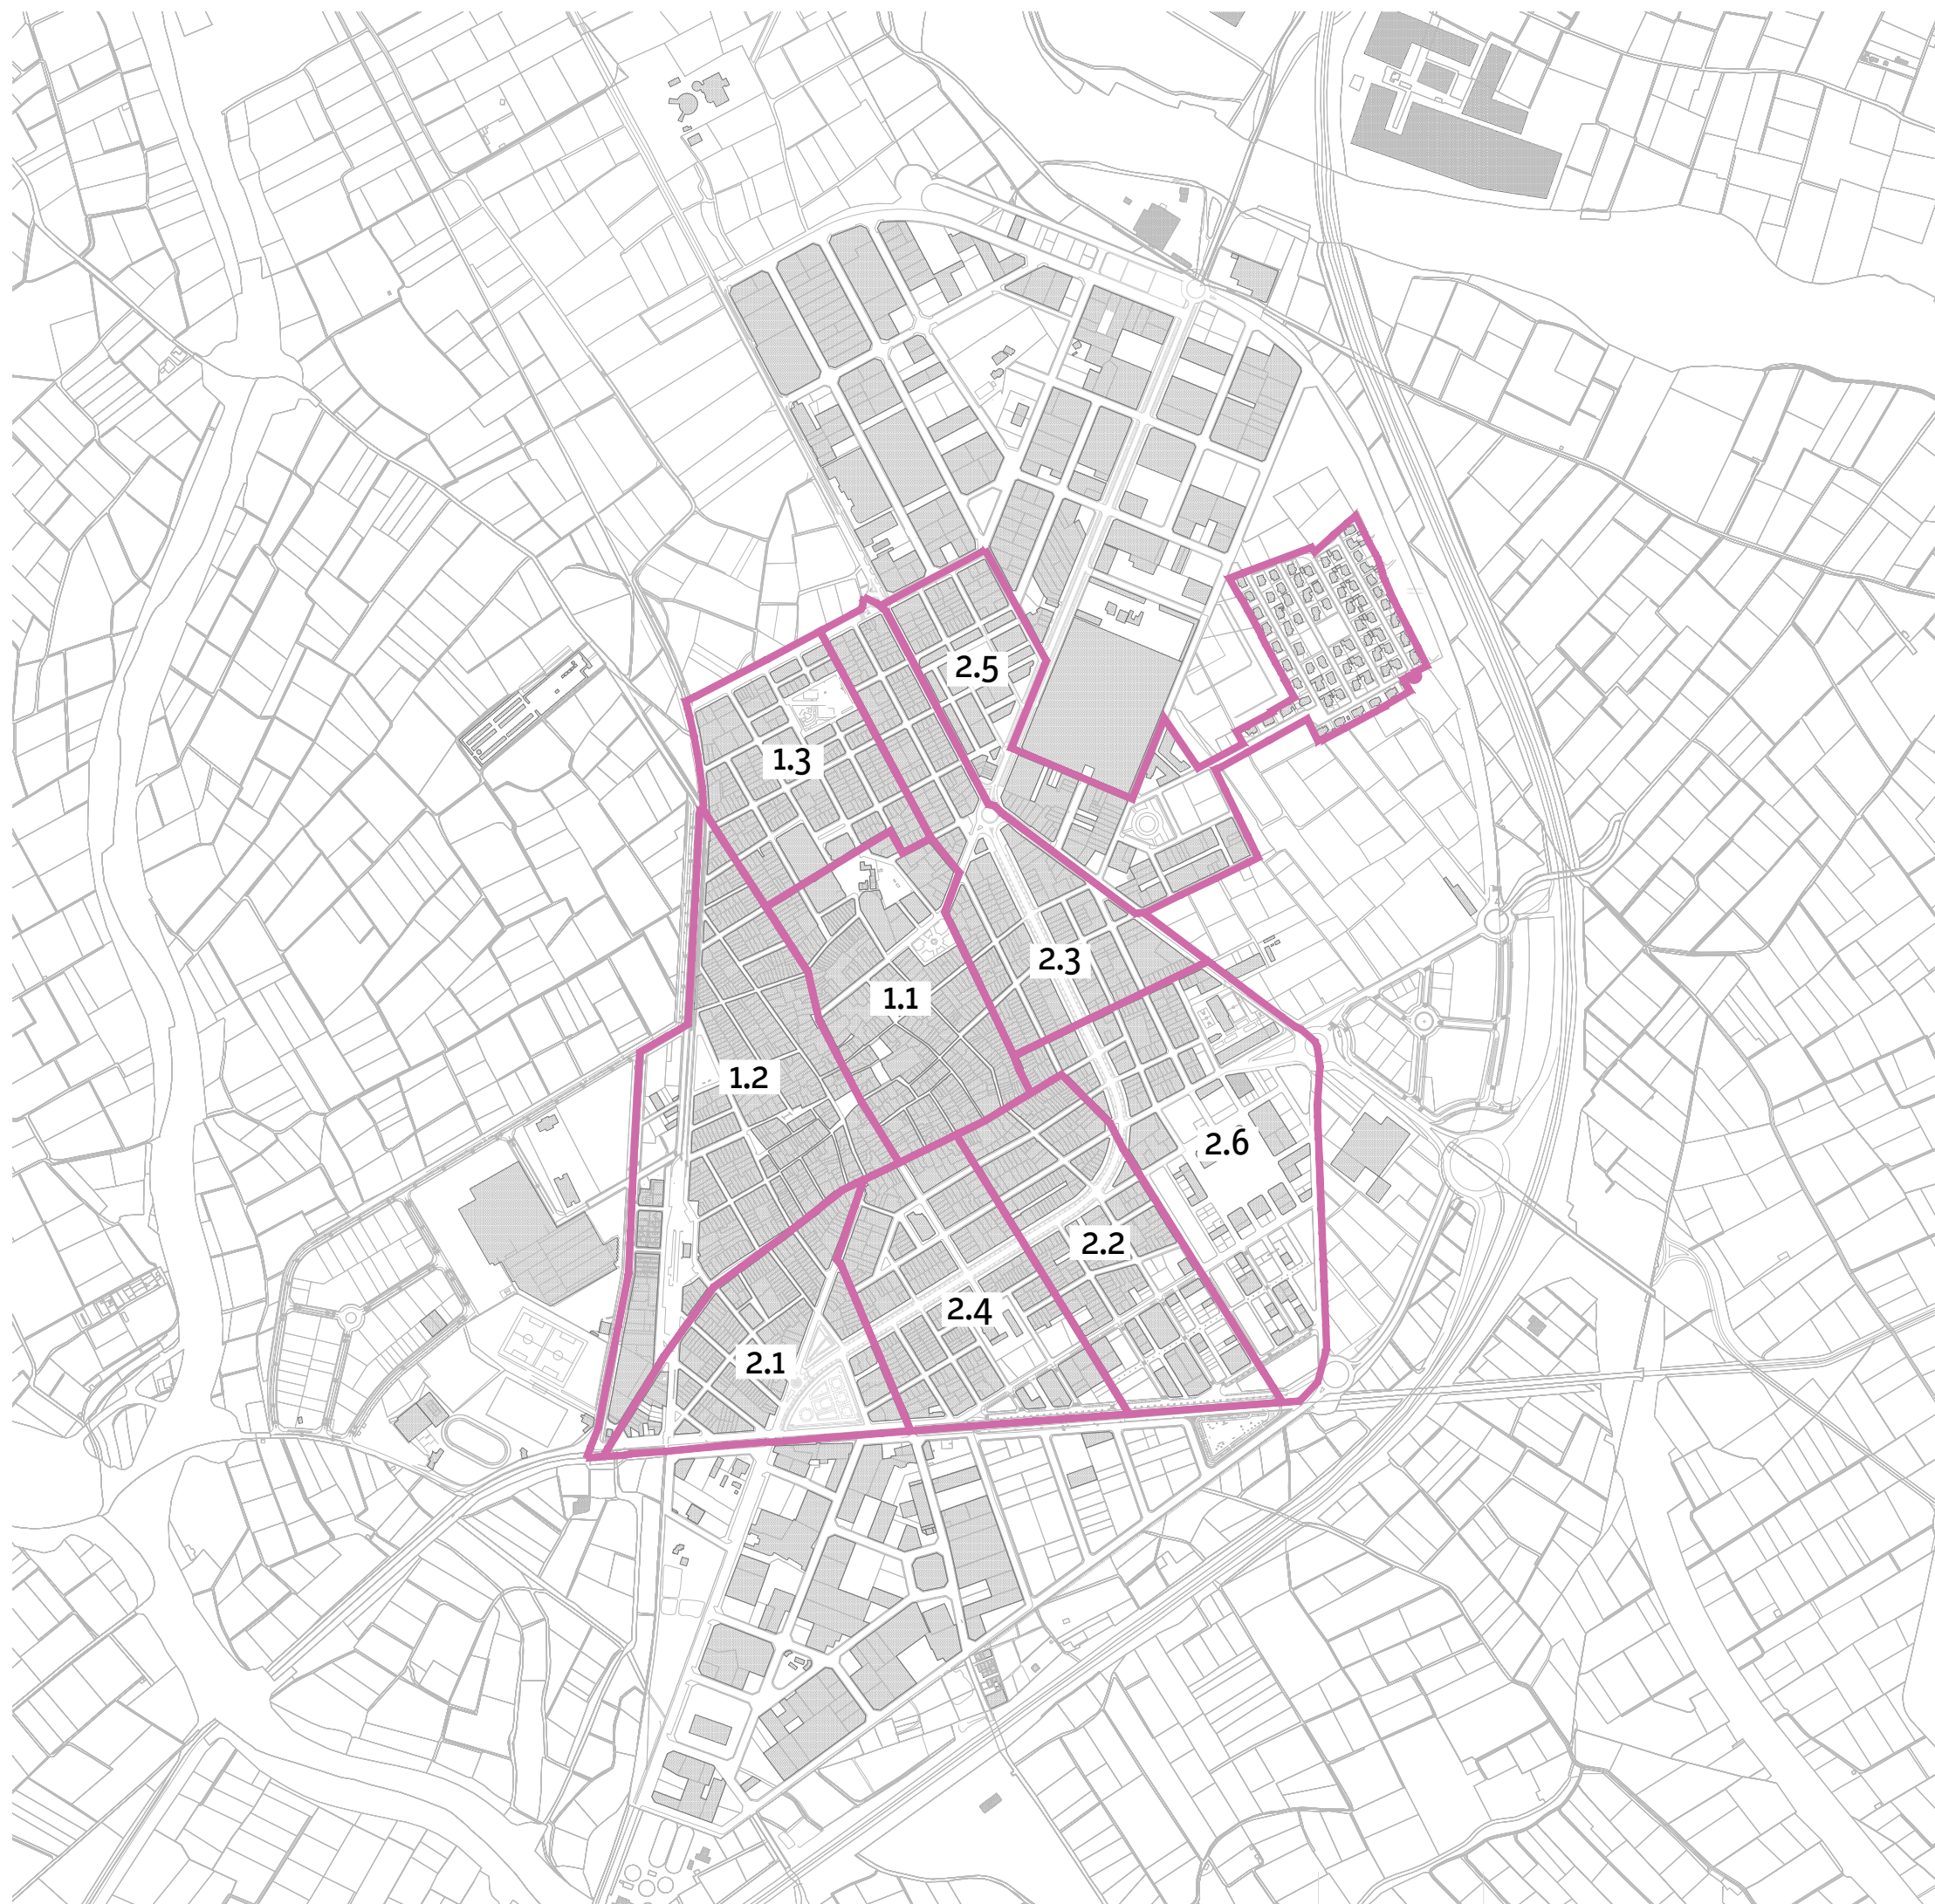

7a+i

Plànols

ÍNDEX PLÀNOLS

PLÀNOL 1	ESTRUCTURA TERRITORIAL
PLÀNOL 2	ESTRUCTURA URBANA / ZONIFICACIÓ
PLÀNOL 3	DISTRICTES I SECCIONS CENSALS
PLÀNOL 4	CENTRES D'ATRACCIÓ I GENERACIÓ DE VIATGES
PLÀNOL 5	EQUIPAMENTS I SERVEIS QUOTIDIANS
PLÀNOL 6	COBERTURA DELS EQUIPAMENTS QUOTIDIANS
PLÀNOL 7	ESPAI PÚBLIC
PLÀNOL 8	XARXA DE MOBILITAT QUOTIDIANA
PLÀNOL 9	INFRAESTRUCTURA PER ALS VIANANTS
PLÀNOL 10	INFRAESTRUCTURA CICLISTA
PLÀNOL 11	SERVEIS DE TRANSPORT PÚBLIC
PLÀNOL 12	COBERTURA DELS SERVEIS DE TRANSPORT PÚBLIC
PLÀNOL 13	INFRAESTRUCTURA PER ALS VEHICLES PRIVATS MOTORITZATS
PLÀNOL 14	INFRAESTRUCTURA PER A L'APARCAMENT DELS VEHICLES PRIVATS MOTORITZATS
PLÀNOL 15	INFRAESTRUCTURA PER A LA DISTRIBUCIÓ DE MERCADERIES
PLÀNOL 16	ACCIDENTALITAT
PLÀNOL 17	XARXA DE MOBILITAT QUOTIDIANA PROPOSADA
PLÀNOL 18	SENYALITZACIÓ DE LA XARXA DE MOBILITAT QUOTIDIANA PROPOSADA
PLÀNOL 19	ÀREA DE PRIORITAT PER A VIANANTS PROPOSADA
PLÀNOL 20	XARXA DE VIES CICLISTES PROPOSADA

7a+i			
AUTORA	Alejandra Català Roig		
PROJECTE	Pla de Mobilitat de l'Alcúdia		
EMPLAÇAMENT	L'Alcúdia · València		
PROMOTOR	Ajuntament de l'Alcúdia		
			
CODI	18 06 148	DATA	gener 2023
NOM DE PLÀNOL	estructura territorial	NOMBRE DE PLÀNOL	1
ESCALA	1:10.000		

- Zona 1 NUCLI ANTIC
- Zona 2 EIXAMPLE
- Zona 3 FIRA GASTRONÒMICA
- Zona 4 SERRALLO
- Zona 5 ISMAEL TOMÁS
- Zona 6 LA CREU
- Zona 7 CAMÍ REIAL
- Zona 8 Nº 15

7a+i

AUTORA	Alejandra Català Roig
PROJECTE	Pla de Mobilitat de l'Alcúdia
EMPLAÇAMENT	L'Alcúdia · València
PROMOTOR	Ajuntament de l'Alcúdia

CODI	18 06 148	DATA	gener 2023
NOM DE PLÀNOL	estructura urbana/zonificació	NOMBRE DE PLÀNOL	2
ESCALA	1:10.000		

7a+i			
AUTORA	Alejandra Català Roig		
PROJECTE	Pla de Mobilitat de l'Alcúdia		
EMPLAÇAMENT	L'Alcúdia · València		
PROMOTOR	Ajuntament de l'Alcúdia		
			
CODI	18 06 148	DATA	gener 2023
NOM DE PLÀNOL	districtes i seccions censals	NOMBRE DE PLÀNOL	3
ESCALA	1:10.000		