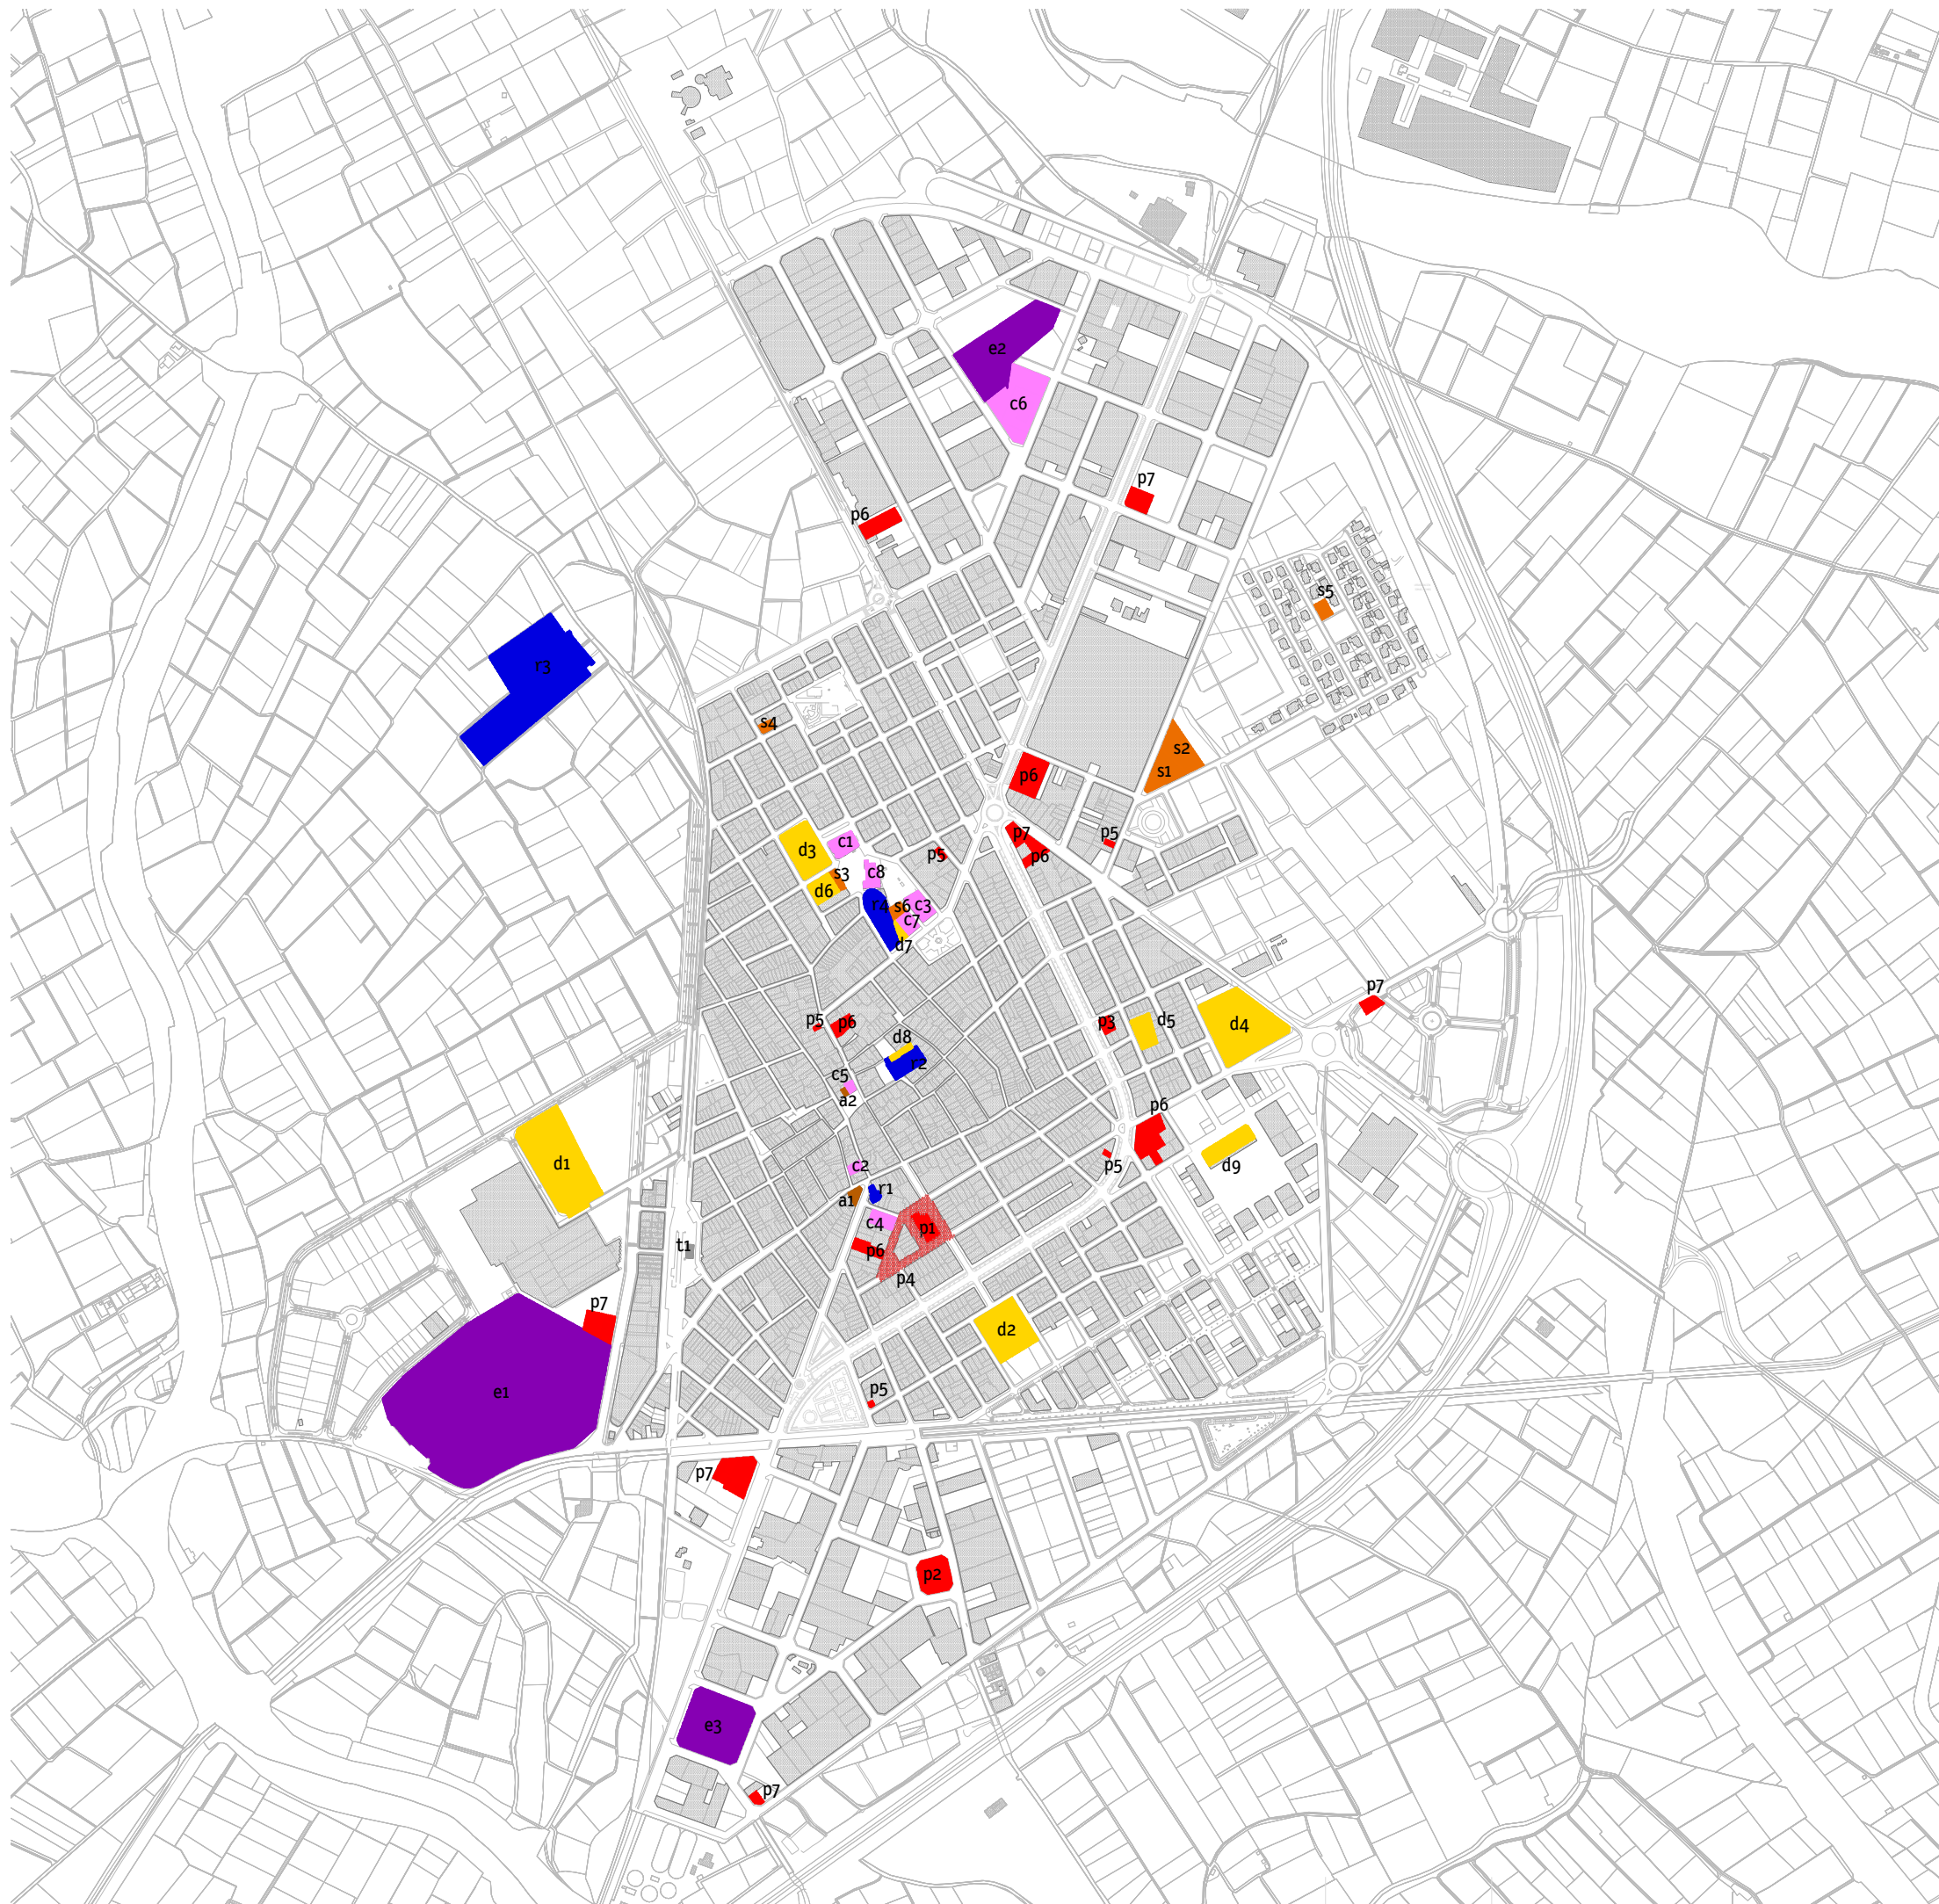

- **CULTURAL - RECREATIU**
  - c1. Casa de la Cultura
  - c2. Museu Etnològic Municipal. Casa de la Solera
  - c3. Casa de la Joventut. Biblioteca Municipal i Centre d'Estudis
  - c4. Saló Artístic
  - c5. Llar Social Caixa Rural
  - c6. Àgora Jove
  - c7. Antic hospital-asil
  - c8. Ruïnes
- **PROVEÏMENT - SUBMINISTRAMENT**
  - p1. Mercat Municipal
  - p2. Magatzem Municipal
  - p3. Correus
  - p4. Mercat ambulant
  - p5. Farmàcies
  - p6. Supermercats
  - p7. Benzineres
- **ADMINISTRATIU**
  - a1. Ajuntament de l'Alcúdia, Jutjat de Pau i Policia Local
  - a2. Casa del Llaureador. Agència de Desenvolupament Local
- **DOCENT - EDUCATIU**
  - d1. C.E.I.P. Heretats
  - d2. C.E.I.P. Les Comes
  - d3. C.E.I.P. Batallar
  - d4. I.E.S. Els Èvols
  - d5. Escola de Música
  - d6. Centre Formació Persones Adultes Municipal Enric Valor
  - d7. Centre Privat Educació Infantil 1er Cicle l'Escoleta D'Encarna Landete Hervàs
  - d8. Centre Privat Sant Andreu Apòstol (Infantil, Primària i Secundària)
  - d9. Centre Infantil de 1er Cicle Municipal
- **SANITAT - ASSISTENCIAL**
  - s1. Centre de Salut
  - s2. Centre de Dia P.M.D. "L'Alcúdia"
  - s3. Llar del Jubilat
  - s4. Creu Roja de l'Alcúdia
  - s5. Centre d'Atenció Primerenca SENAD
  - s6. Servei Social Municipal
- **ESPORTIU**
  - e1. Poliesportiu Municipal
  - e2. Club de Tennis
  - e3. Piscina Coberta de l'Alcúdia
- **RELIGIÓS**
  - r1. Ermita de Sant Antoni Abad
  - r2. Església de Sant Andreu Apòstol
  - r3. Cementiri Municipal
  - r4. Calvari Parroquial
- **TRANSPORT**
  - t1. Estació de tren

7a+i			
AUTORA	Alejandra Català Roig		
PROJECTE	Pla de Mobilitat de l'Alcúdia		
EMPLAÇAMENT	L'Alcúdia · València		
PROMOTOR	Ajuntament de l'Alcúdia		
CODI	18 06 148	DATA	gener 2023
NOM DE PLÀNOL	equipaments i serveis quotidians	NOMBRE DE PLÀNOL	5
ESCALA	1:10.000